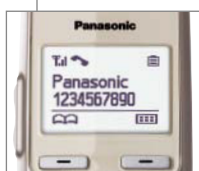

Panasonic

Seria cyfrowych
telefonów bezprzewodowych

KX-TGE210

Zaprojektowany dla
łatwiejszej obsługi

Czytelny wyświetlacz

Wyświetlacz LCD z białym
podświetleniem 1,8 cala (4,4 cm)

Łatwa lokalizacja telefonu